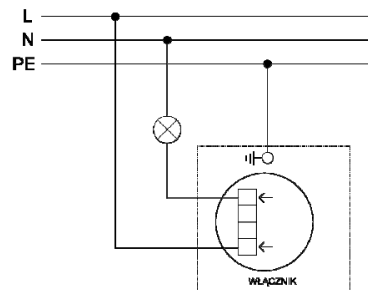

www.eshop.sapro.cz

**Włącznik Dzwonkowy
METPWCH... (M-1201-...P)**

Kod

METPWCH...

Symbol

M-1201-...P

...=N – Satyna

...=S – Stal Szlifowana

...=B – Mosiądz Szlifowany

Parametry Elektryczne

Prąd znamionowy – 1,6AX

Napięcie znamionowe – 230V ±10%

Stopień ochrony – IP20

Schemat instalacji włącznika dzwonkowego.

Schemat instalacji włącznika dzwonkowego.

Schemat instalacji włącznika dzwonkowego.

Schemat instalacji włącznika dzwonkowego.

Schemat instalacji włącznika dzwonkowego.

Schemat instalacji włącznika dzwonkowego.

Schemat instalacji włącznika dzwonkowego.