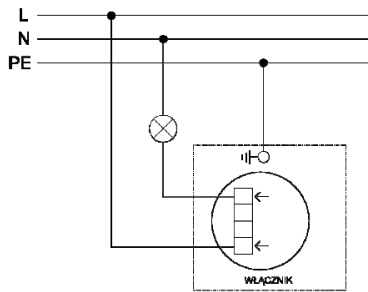

www.eshop.sapro.cz

**Włącznik Dzwonkowy
METPWCH... (M-1201-...P)**

Kod

METPWCH...

Symbol

M-1201-...P

...=N – Satyna

...=S – Stal Szlifowana

...=B – Mosiądz Szlifowany

Parametry Elektryczne

Prąd znamionowy – 1,6AX

Napięcie znamionowe – 230V ±10%

Stopień ochrony – IP20

Schemat instalacji włącznika dzwonkowego.

Schemat instalacji włącznika dzwonkowego.