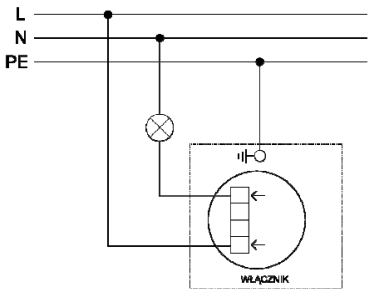

...=B – Mosiądz Szlifowany

Parametry Elektryczne

Prąd znamionowy – 1,6AX

Napięcie znamionowe – 230V ±10%

Stopień ochrony – IP20

Schemat instalacji włącznika dzwonkowego.

Schemat instalacji włącznika dzwonkowego.

Schemat instalacji włącznika dzwonkowego.

Schemat instalacji włącznika dzwonkowego.

Schemat instalacji włącznika dzwonkowego.

Schemat instalacji włącznika dzwonkowego.

Schemat instalacji włącznika dzwonkowego.