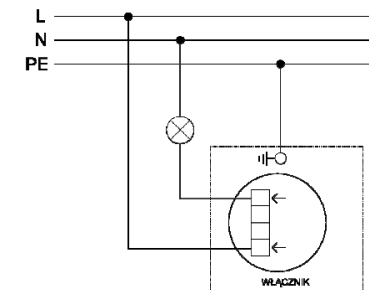

...=B – Mosiądz Szlifowany

Parametry Elektryczne

Prąd znamionowy – 1,6AX

Napięcie znamionowe – 230V ±10%

Stopień ochrony – IP20

Schemat instalacji włącznika dzwonkowego.

Schemat instalacji włącznika dzwonkowego.

Schemat instalacji włącznika dzwonkowego.

Schemat instalacji włącznika dzwonkowego.

Schemat instalacji włącznika dzwonkowego.

Schemat instalacji włącznika dzwonkowego.

Schemat instalacji włącznika dzwonkowego.

Schemat instalacji włącznika dzwonkowego.