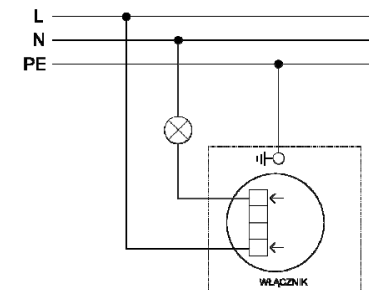

www.eshop.sapro.cz

**Włącznik Dzwonkowy
METPWCH... (M-1201-...P)**

Kod

METPWCH...

Symbol

M-1201-...P

...=N – Satyna

...=S – Stal Szlifowana

...=B – Mosiądz Szlifowany

Parametry Elektryczne

Prąd znamionowy – 1,6AX

Napięcie znamionowe – 230V ±10%

Stopień ochrony – IP20

Schemat instalacji włącznika dzwonkowego.

Schemat instalacji włącznika dzwonkowego.

Schemat instalacji włącznika dzwonkowego.

Schemat instalacji włącznika dzwonkowego.

Schemat instalacji włącznika dzwonkowego.

Schemat instalacji włącznika dzwonkowego.

Schemat instalacji włącznika dzwonkowego.