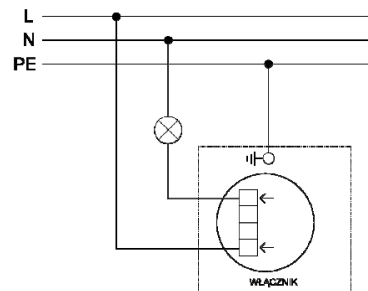

...=B – Mosiądz Szlifowany

Parametry Elektryczne

Prąd znamionowy – 1,6AX

Napięcie znamionowe – 230V ±10%

Stopień ochrony – IP20

Schemat instalacji włącznika dzwonkowego.

Schemat instalacji włącznika dzwonkowego.

Schemat instalacji włącznika dzwonkowego.

Schemat instalacji włącznika dzwonkowego.

Schemat instalacji włącznika dzwonkowego.

Schemat instalacji włącznika dzwonkowego.

Schemat instalacji włącznika dzwonkowego.

Schemat instalacji włącznika dzwonkowego.