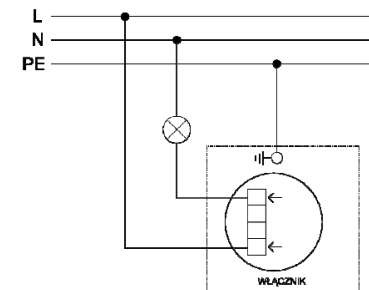

www.eshop.sapro.cz

**Włącznik Dzwonkowy
METPWCH... (M-1201-...P)**

Kod

METPWCH...

Symbol

M-1201-...P

...=N – Satyna

...=S – Stal Szlifowana

...=B – Mosiądz Szlifowany

Parametry Elektryczne

Prąd znamionowy – 1,6AX

Napięcie znamionowe – 230V ±10%

Stopień ochrony – IP20

Schemat instalacji włącznika dzwonkowego.

Schemat instalacji włącznika dzwonkowego.

Schemat instalacji włącznika dzwonkowego.

Schemat instalacji włącznika dzwonkowego.

Schemat instalacji włącznika dzwonkowego.

Schemat instalacji włącznika dzwonkowego.

Schemat instalacji włącznika dzwonkowego.