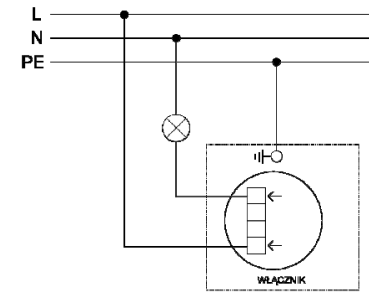

www.eshop.sapro.cz

**Włącznik Dzwonkowy
METPWCH... (M-1201-...P)**

Kod

METPWCH...

Symbol

M-1201-...P

...=N – Satyna

...=S – Stal Szlifowana

...=B – Mosiądz Szlifowany

Parametry Elektryczne

Prąd znamionowy – 1,6AX

Napięcie znamionowe – 230V ±10%

Stopień ochrony – IP20

Schemat instalacji włącznika dzwonkowego.

Schemat instalacji włącznika dzwonkowego.

Schemat instalacji włącznika dzwonkowego.

Schemat instalacji włącznika dzwonkowego.

Schemat instalacji włącznika dzwonkowego.

Schemat instalacji włącznika dzwonkowego.

Schemat instalacji włącznika dzwonkowego.